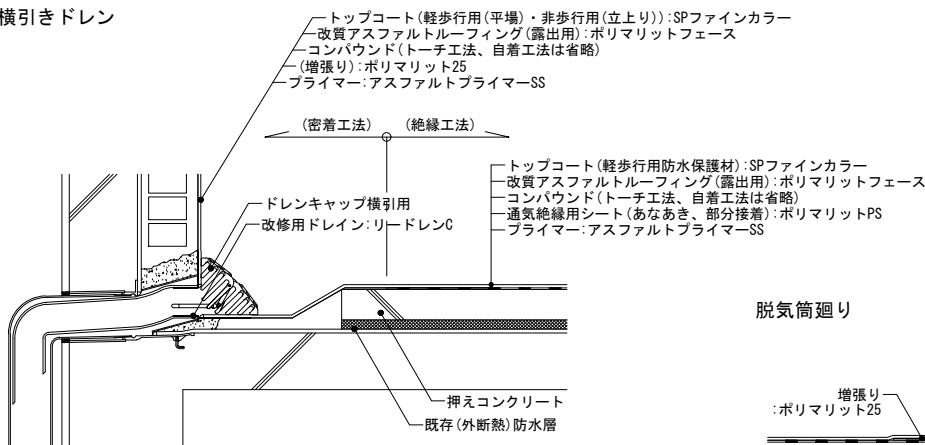

横引きドレン

脱気筒廻り