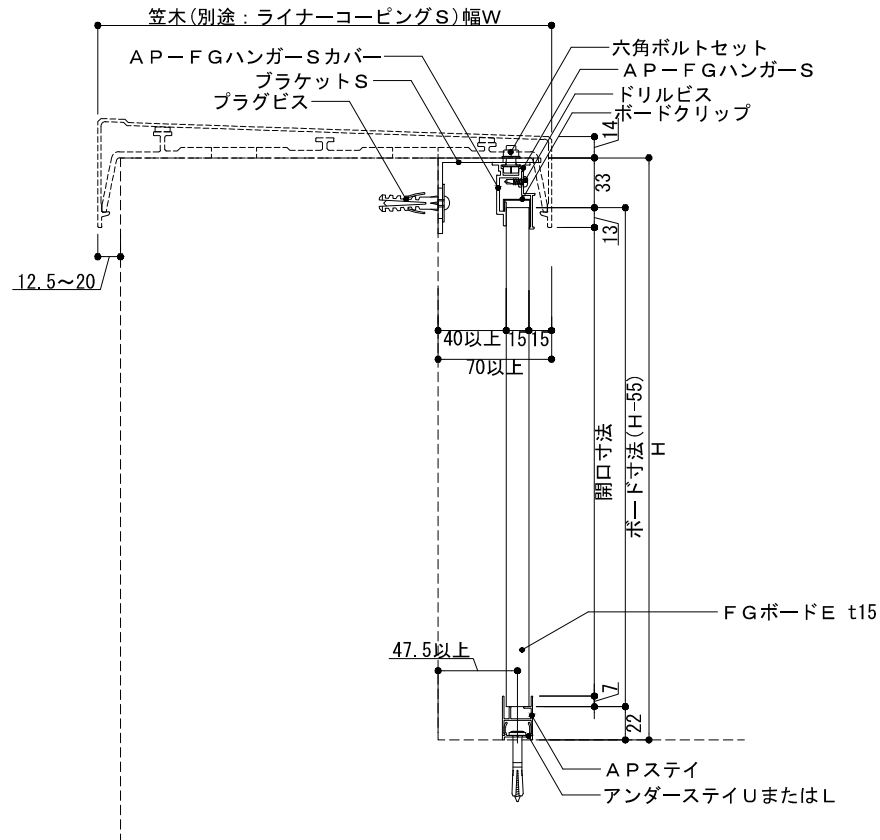

アルミ雨仕舞材／立上り乾式保護

ライナーコーピングS AP-FG／笠木取付タイプ(パラペット)

アルミ雨仕舞材／立上り乾式保護

ライナーキープS AP-FG／笠木取付タイプ(腰壁)