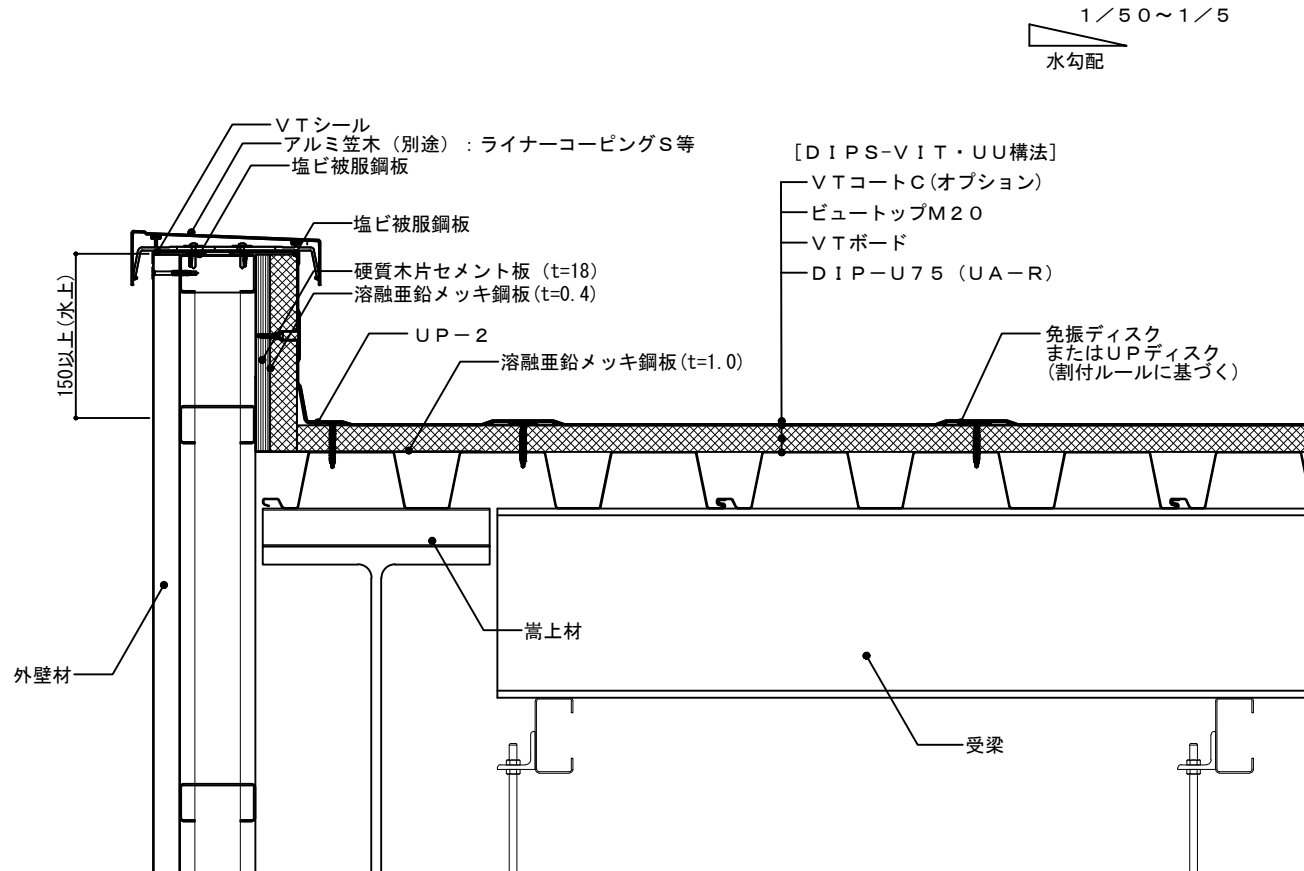

鋼製下地断熱防水 DIPS/DIPS-VIT・UU構法

フラットルーフデッキ下地/パラペット 桁方向

duu-1-1

1/10 (A4)

鋼製下地断熱防水 DIP S / DIP S-VIT・UU 構法

duu-1-4

フラットルーフデッキ下地 / パラペット 流れ方向

1/10 (A4)